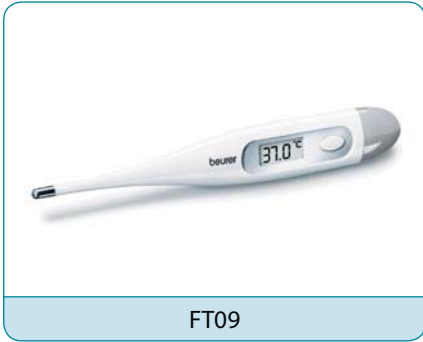

IL21

**Lampada a raggi infrarossi**

→ Utile in caso di raffreddori, contratture muscolari

→ Ca. 150 W

→ 5 livelli di inclinazione

→ Ampolla in vetro stampato

→ Prodotto medicale

→ UV: 4

→ Cod. EAN: 4211125616007

→ Rif.n. 182790

FT09

**Termometro per febbre**

→ FT09 versione standard

FB12

**Pediluvio**

→ Con accessori massaggio