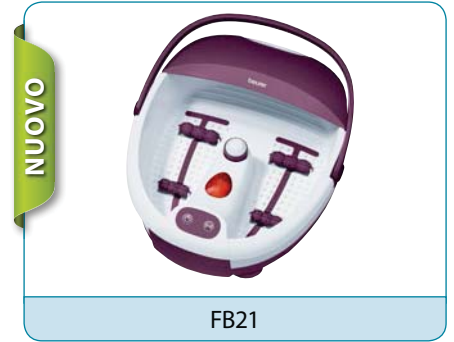

→ Cod. EAN: 4211125616007

→ Rif.n. 182790

FT09

**Termometro per febbre**

→ FT09 versione standard

FB12

**Pediluvio**

→ Con accessori massaggio

FB21

**Pediluvio speciale pedicure**

→ Con applicazione pedicure

- 
- Tecnologia di misurazione a contatto
- Impermeabile
- 
- 
- Senza mercurio, senza vetro
- Disinfettabile
- Precisione di misurazione:  $\pm 0,1^{\circ}\text{C}$ :  
35,5 $^{\circ}\text{C}$ -42,0 $^{\circ}\text{C}$   $\pm 0,2^{\circ}\text{C}$ : 32,0 $^{\circ}\text{C}$ -35,4 $^{\circ}\text{C}$ ;  
42,1 $^{\circ}\text{C}$ -44,0 $^{\circ}\text{C}$
- 
- 
- 
- 1 posizione di memoria
- Segnale acustico di fine misurazione
- Prodotto medicale
- 
- Con involucro protettivo
- Arresto automatico
- 
- Display incl. 20 batterie da 1,55 V LR41
- 
- 
- Incl. 1 batteria da 1,55 V LR41
- UV: 1x20 Cartone di trasporto: 10 x 1
- Cod. EAN: 4211125791209
- FT09 - Rif.n. 180380